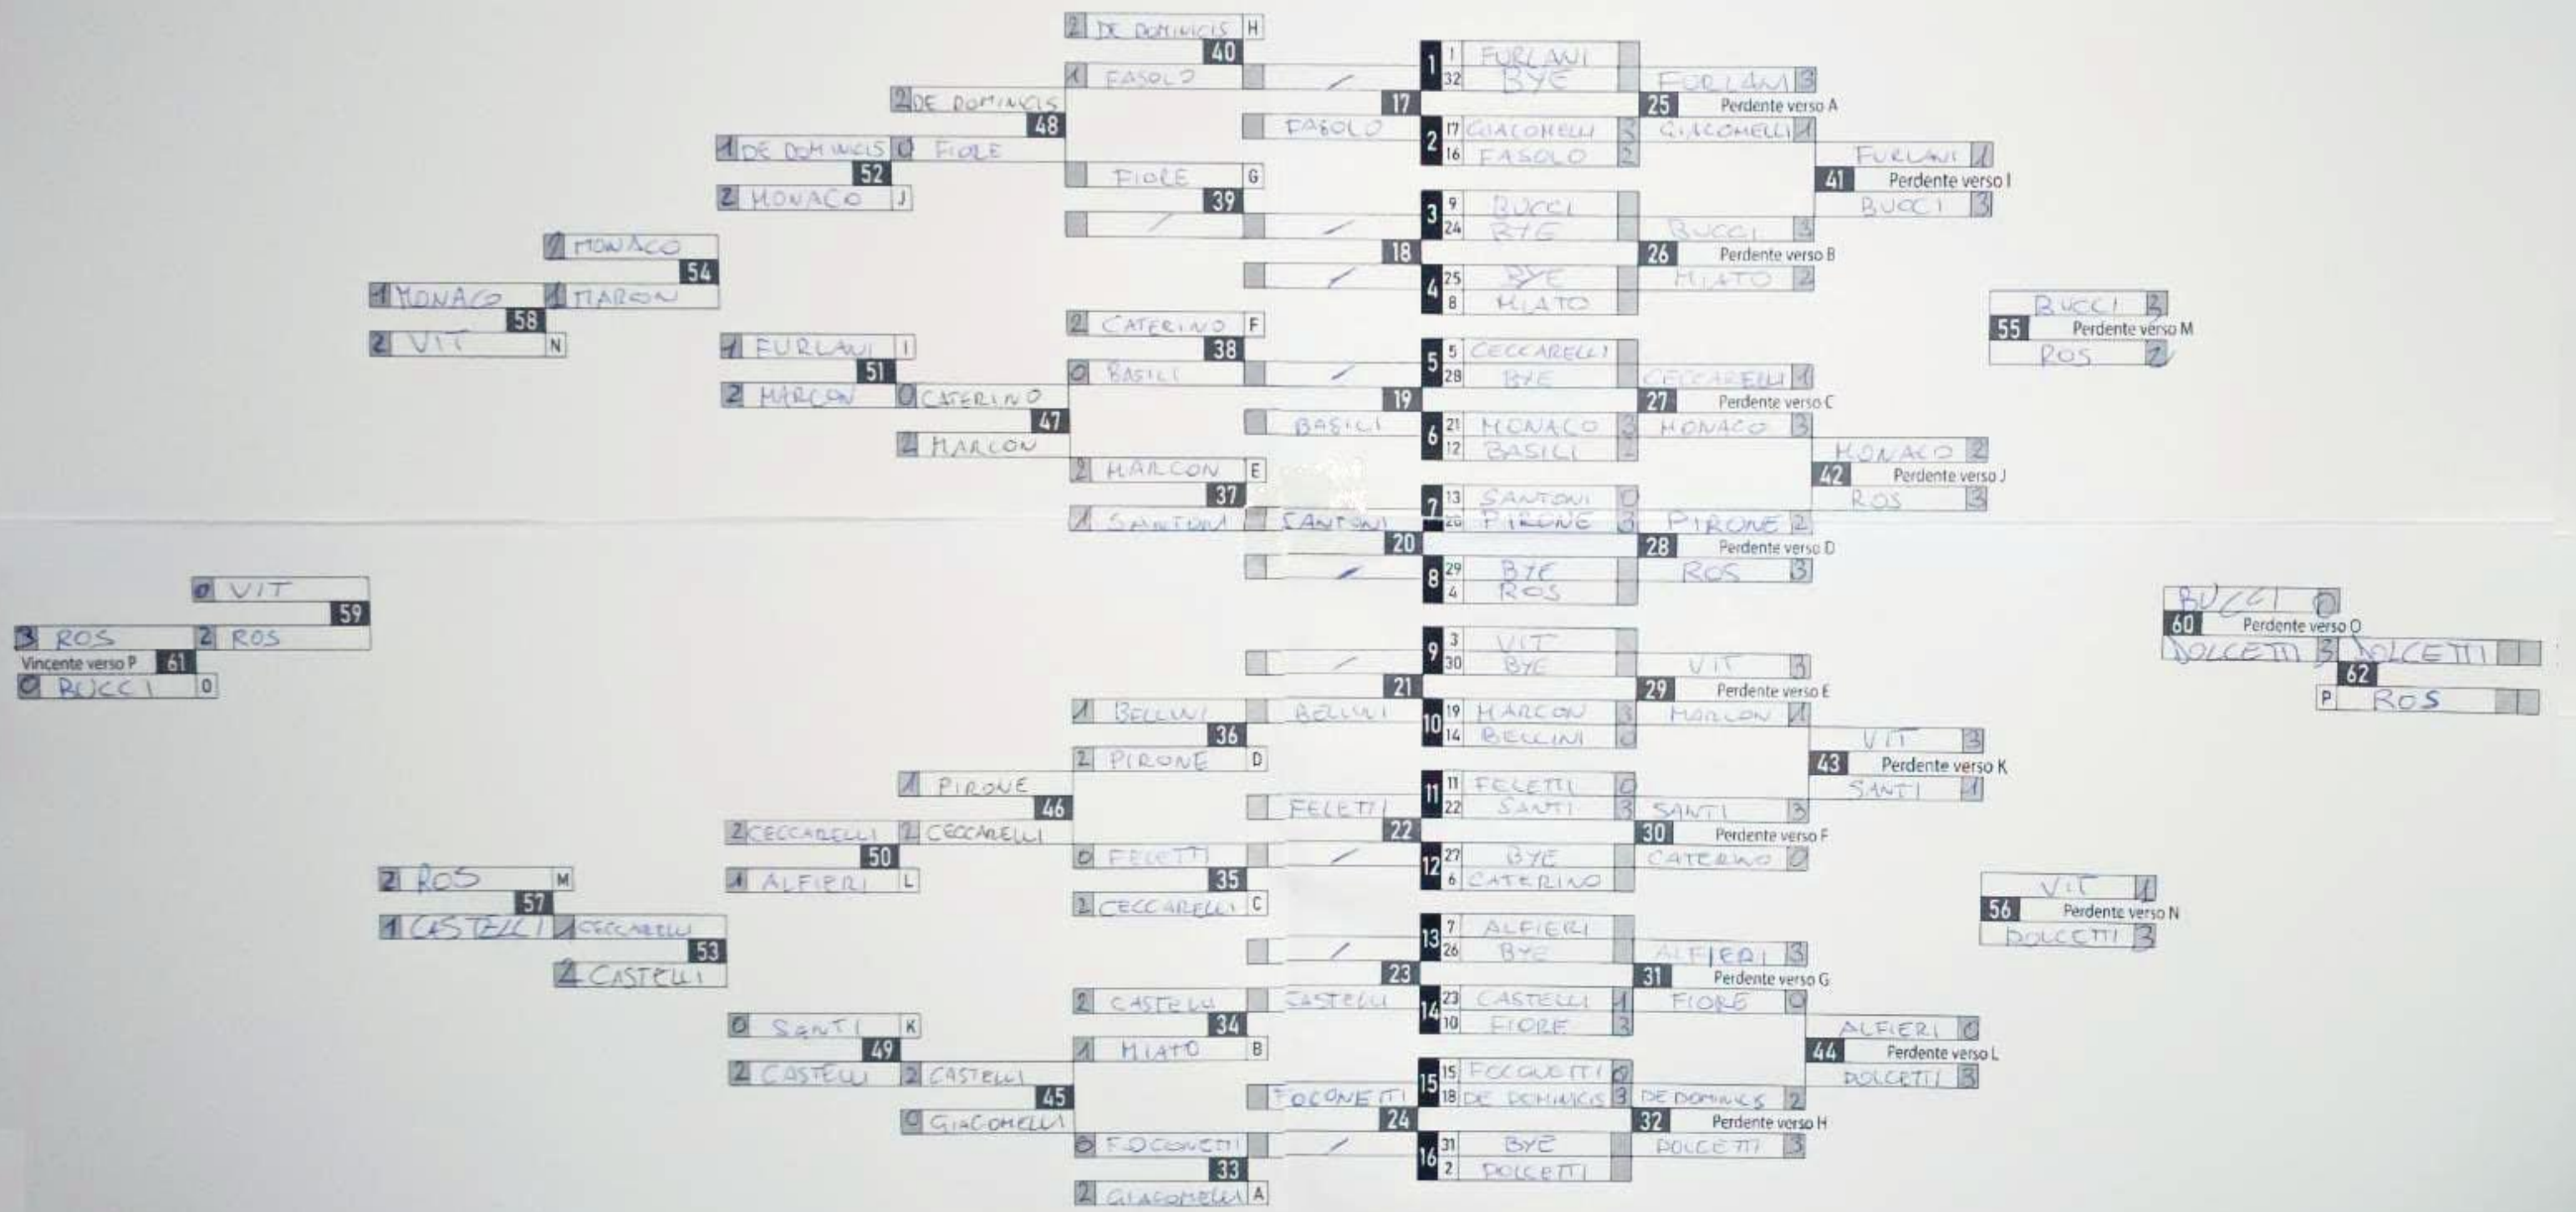

SELEZIONI FIGF 2022

WDF WORLD MASTERS ITALIAN MEN QUALIFIER 2022

TORNEO MASCHILE

1° POSTO 2° POSTO 3° POSTO 4° POSTO 5° POSTO 6° POSTO 7° POSTO 8° POSTO 9° POSTO 10° POSTO 11° POSTO 12° POSTO 13° POSTO 14° POSTO 15° POSTO 16° POSTO 17° POSTO 18° POSTO 19° POSTO 20° POSTO 21° POSTO 22° POSTO 23° POSTO 24° POSTO 25° POSTO 26° POSTO 27° POSTO 28° POSTO 29° POSTO 30° POSTO 31° POSTO 32° POSTO 33° POSTO 34° POSTO 35° POSTO 36° POSTO 37° POSTO 38° POSTO 39° POSTO 40° POSTO 41° POSTO 42° POSTO 43° POSTO 44° POSTO 45° POSTO 46° POSTO 47° POSTO 48° POSTO 49° POSTO 50° POSTO 51° POSTO 52° POSTO 53° POSTO 54° POSTO 55° POSTO 56° POSTO 57° POSTO 58° POSTO 59° POSTO 60° POSTO 61° POSTO 62° POSTO 63° POSTO 64° POSTO 65° POSTO 66° POSTO 67° POSTO 68° POSTO 69° POSTO 70° POSTO 71° POSTO 72° POSTO 73° POSTO 74° POSTO 75° POSTO 76° POSTO 77° POSTO 78° POSTO 79° POSTO 80° POSTO 81° POSTO 82° POSTO 83° POSTO 84° POSTO 85° POSTO 86° POSTO 87° POSTO 88° POSTO 89° POSTO 90° POSTO 91° POSTO 92° POSTO 93° POSTO 94° POSTO 95° POSTO 96° POSTO 97° POSTO 98° POSTO 99° POSTO 100° POSTO